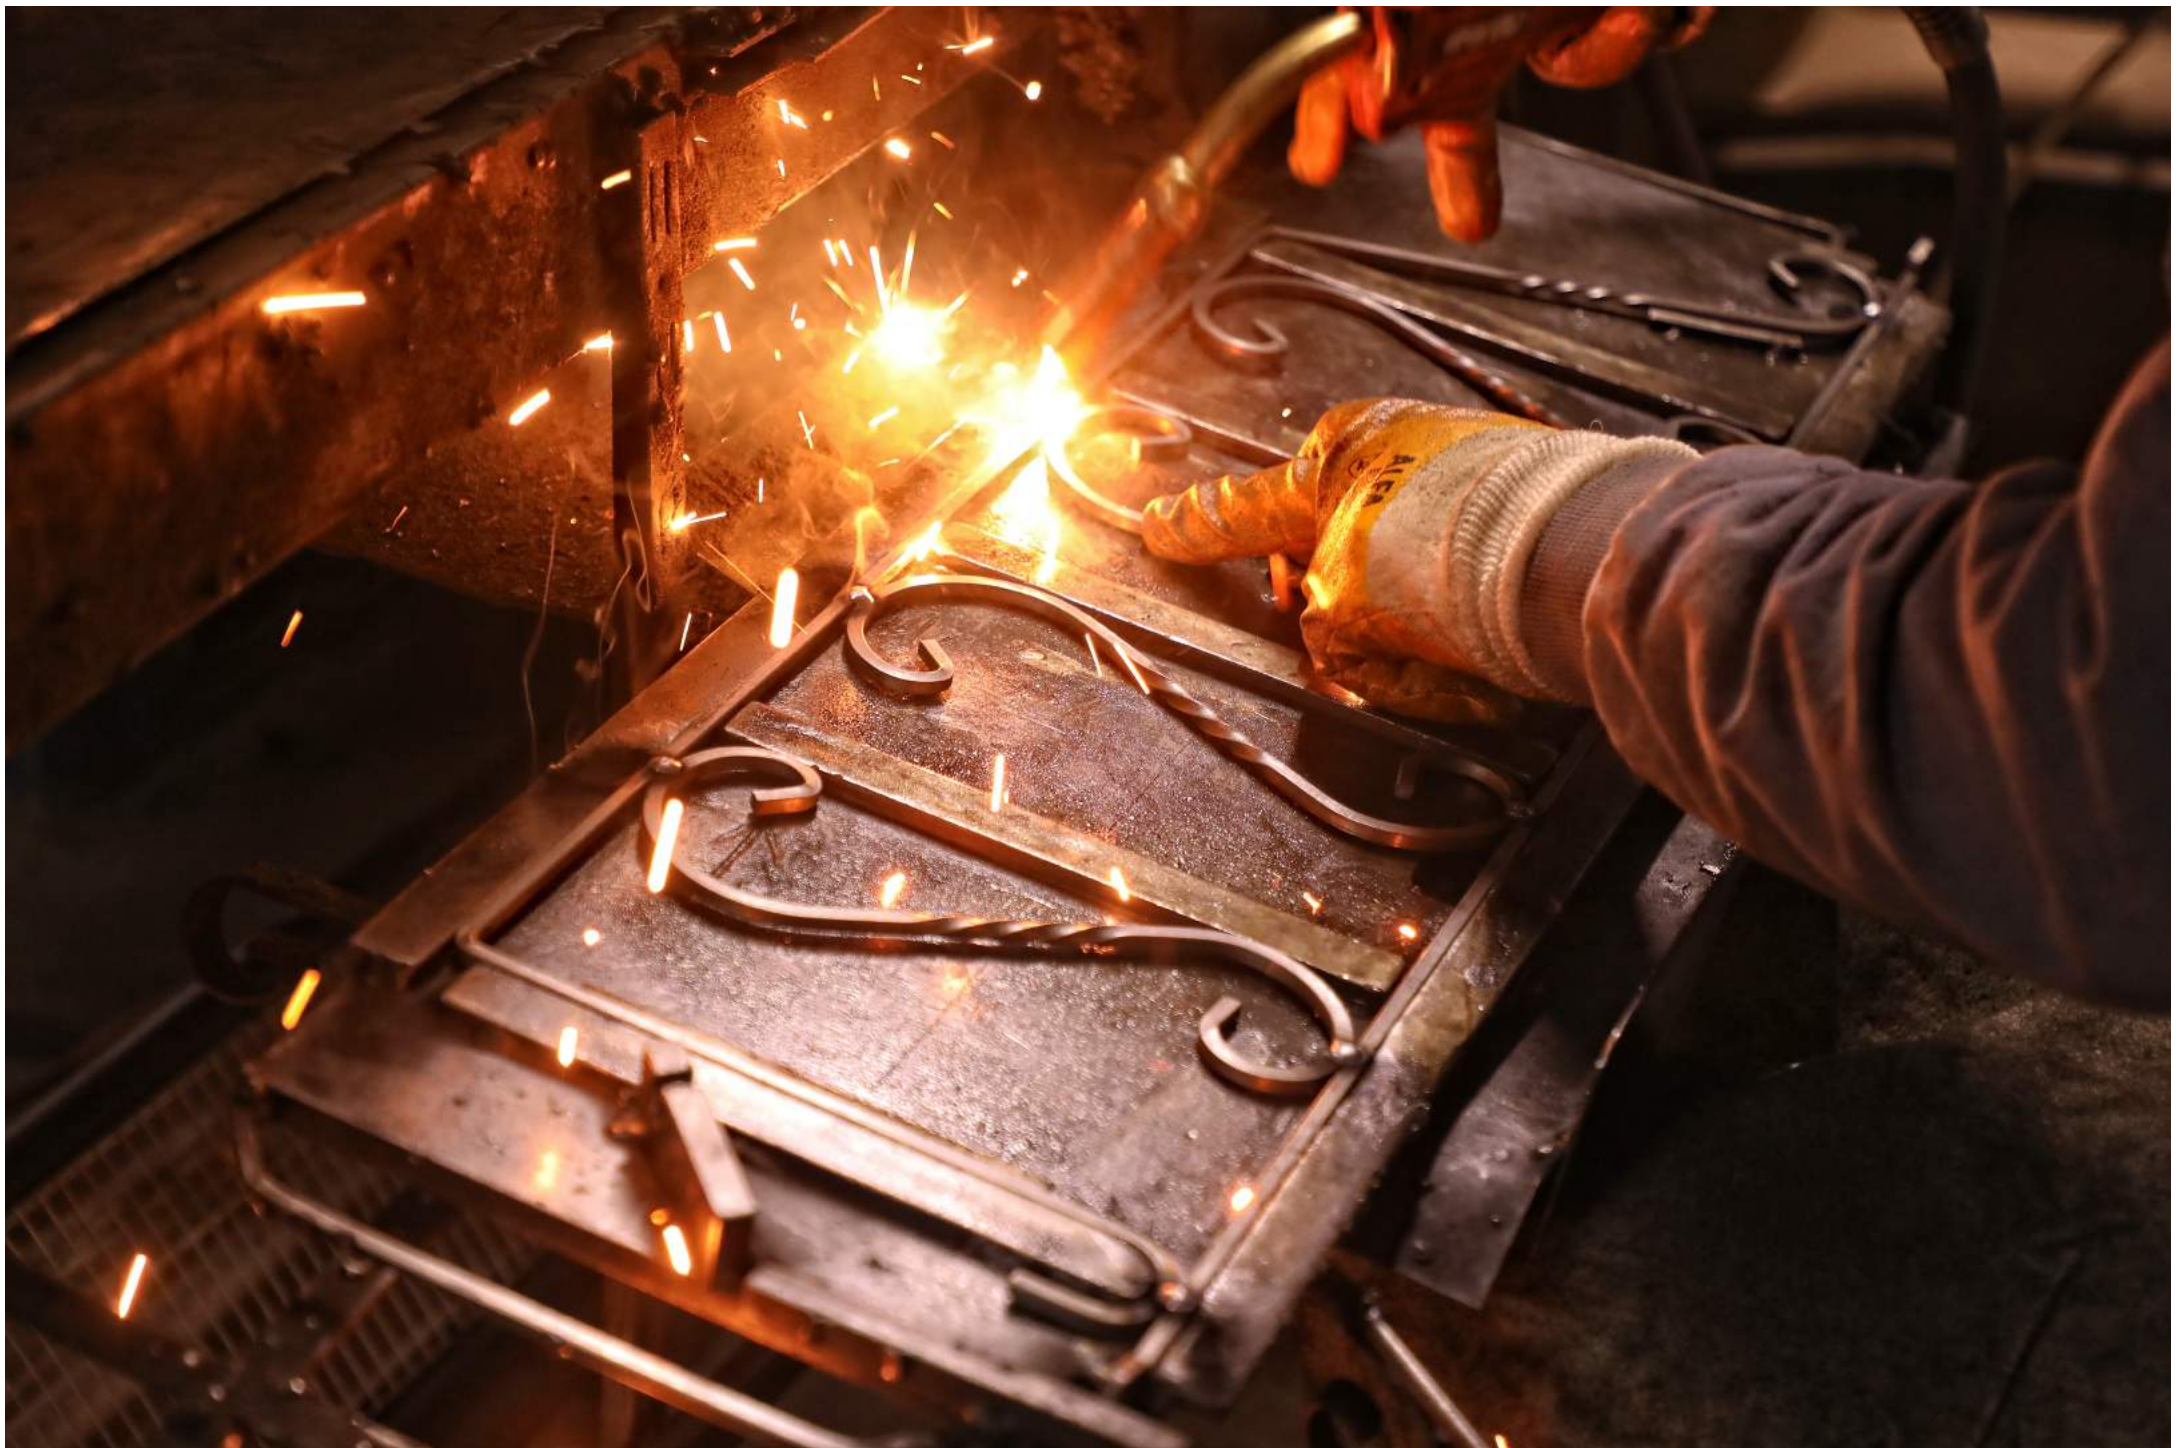

MERİDYEN
5*60

5*80

ESAN

22.936
kg

24.047
kg

BARKOD İŞLEMLERİ BARCODE PROCESSING

METAL
BÖLÜMÜ
METAL WORKING

MONTAJ