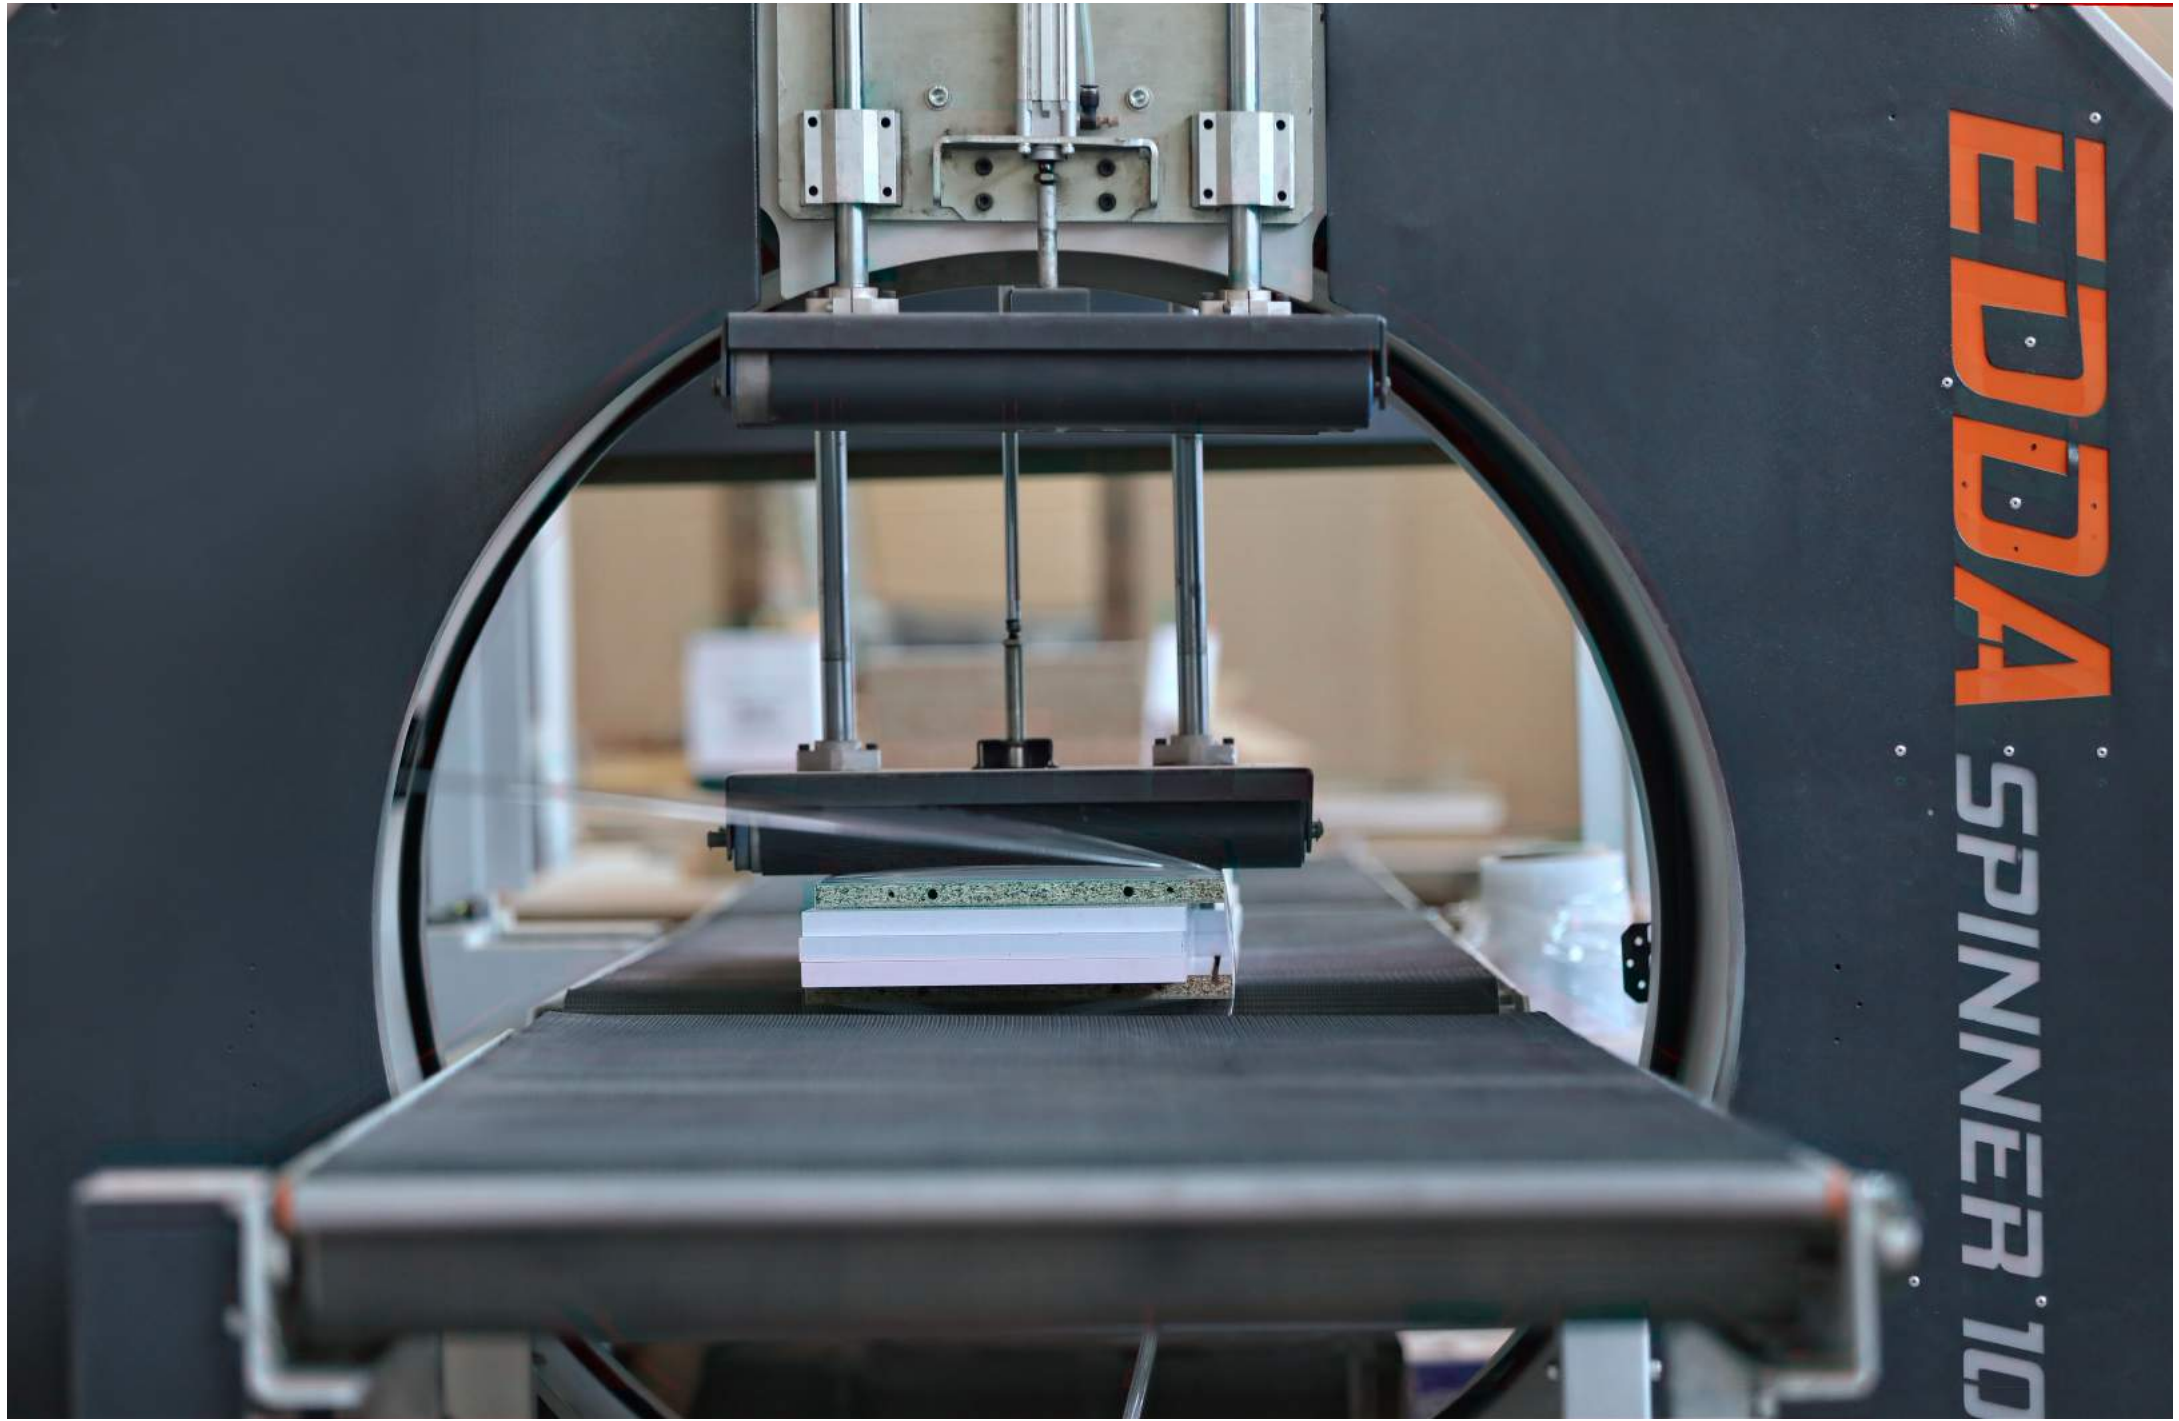

EDDA
SPINNER 1000