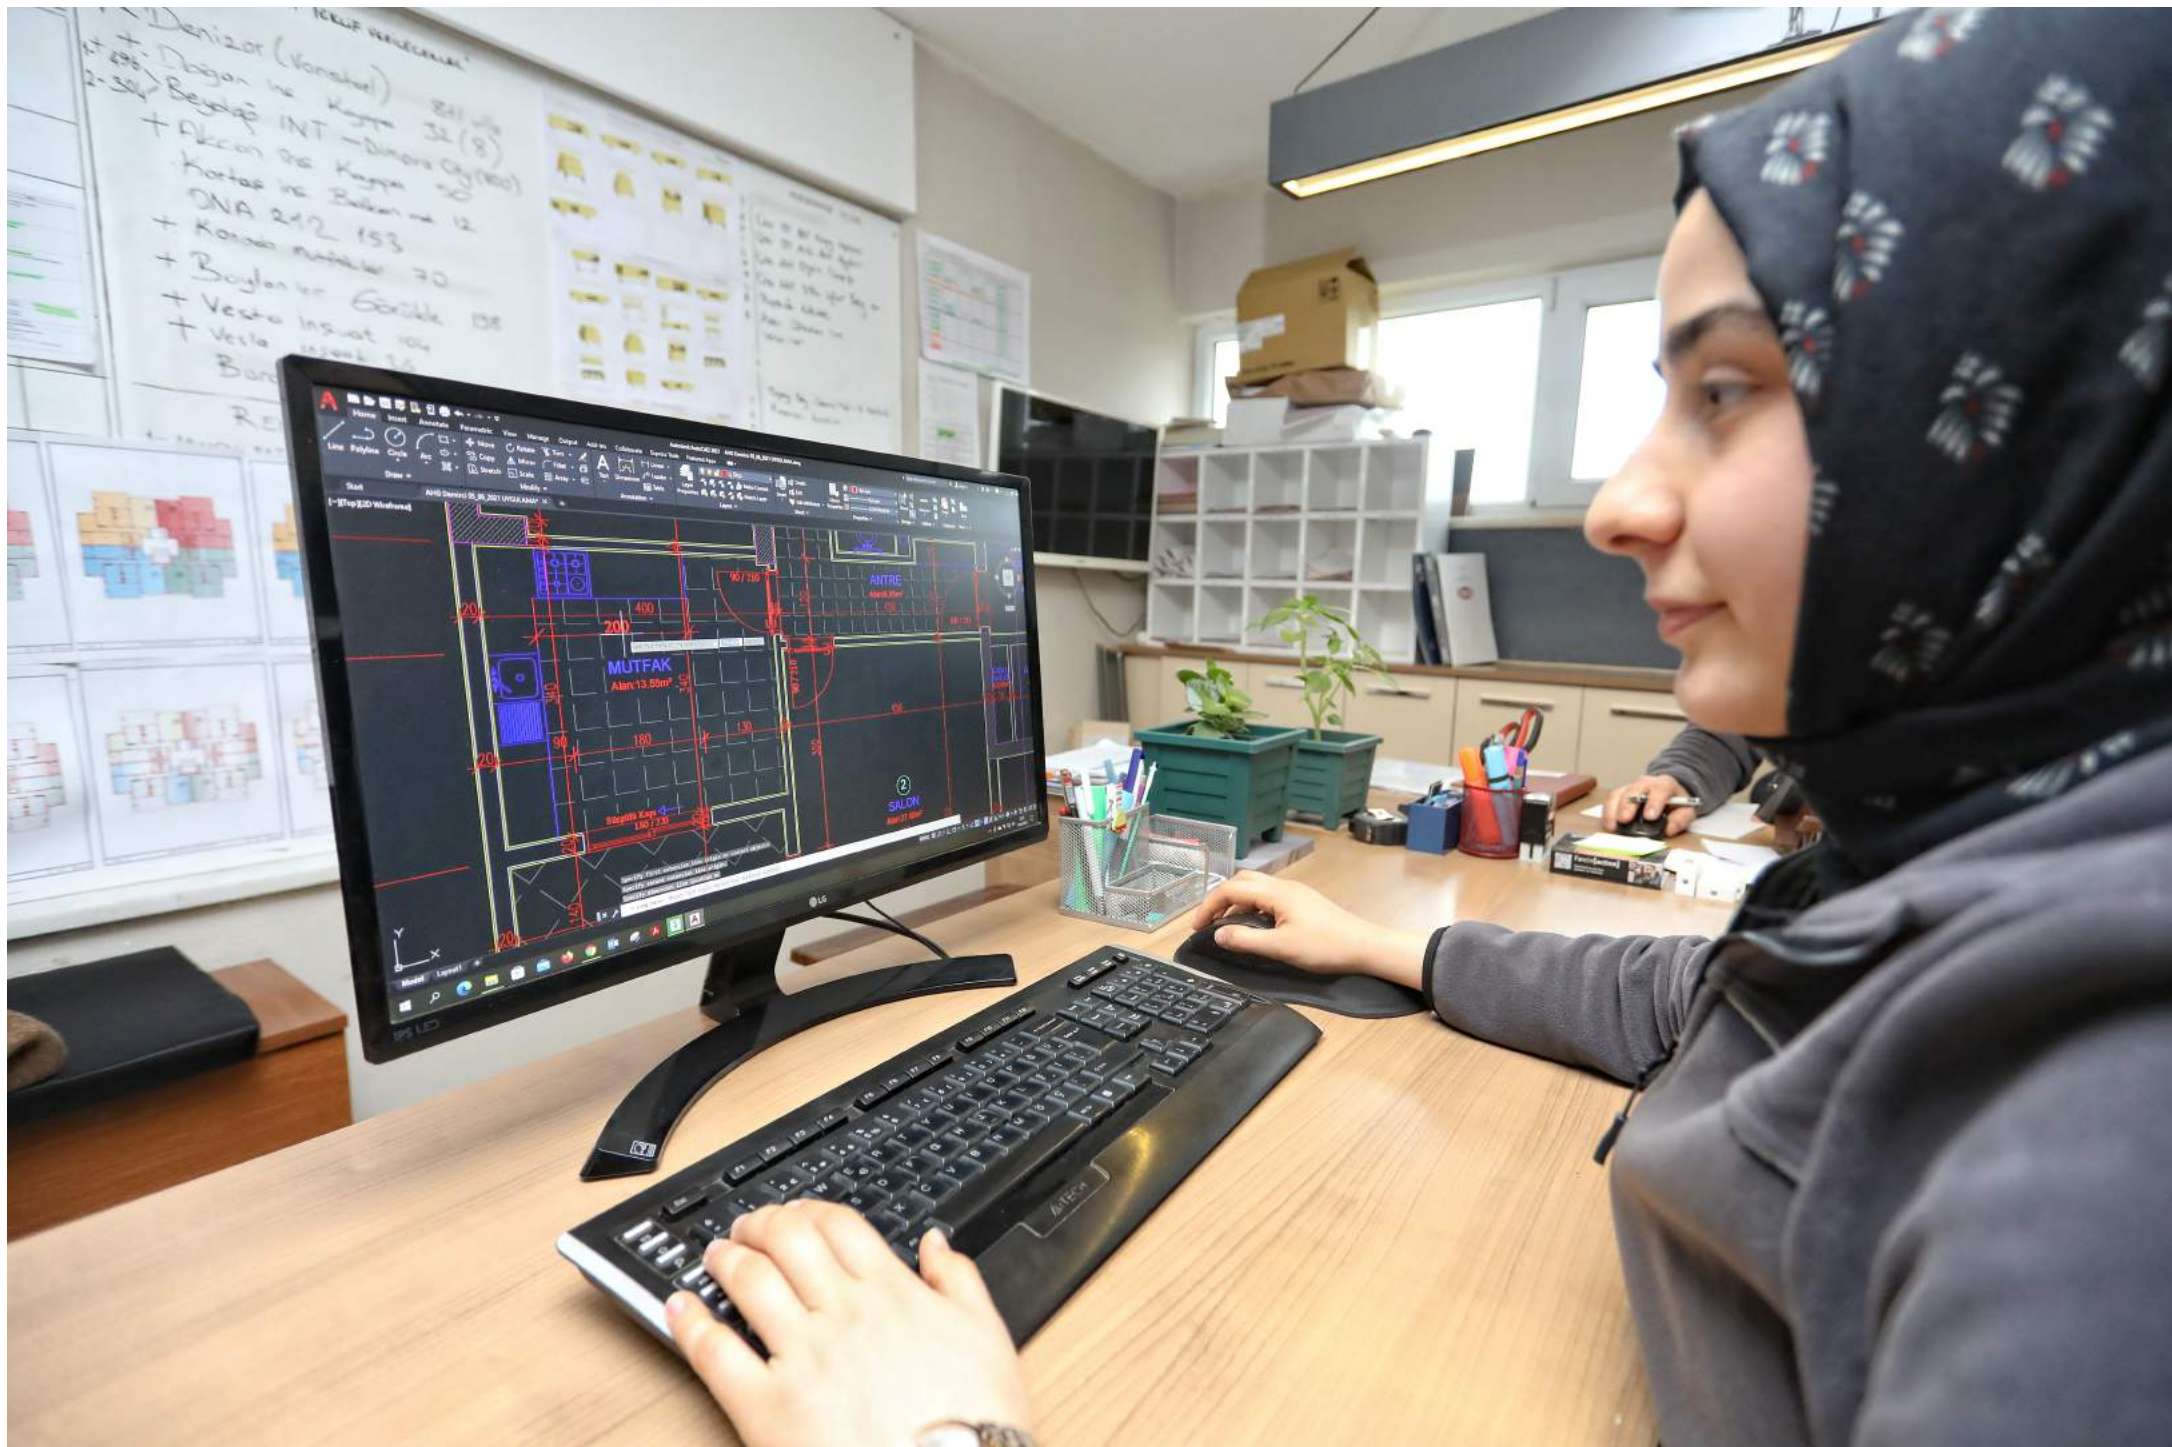

decormet

YÖNETİM-
MUHASEBE
MANAGEMENT-
ACCOUNTING

TEKNİK BİRİM
TECHNICAL
DEPARTMENT

EBATLAMA
CUTTING

BANTLAMA

EDGE BANDING

DELİK
İŞLEMLERİ
HOLE MACHINE
PROCESSING

1030 MC