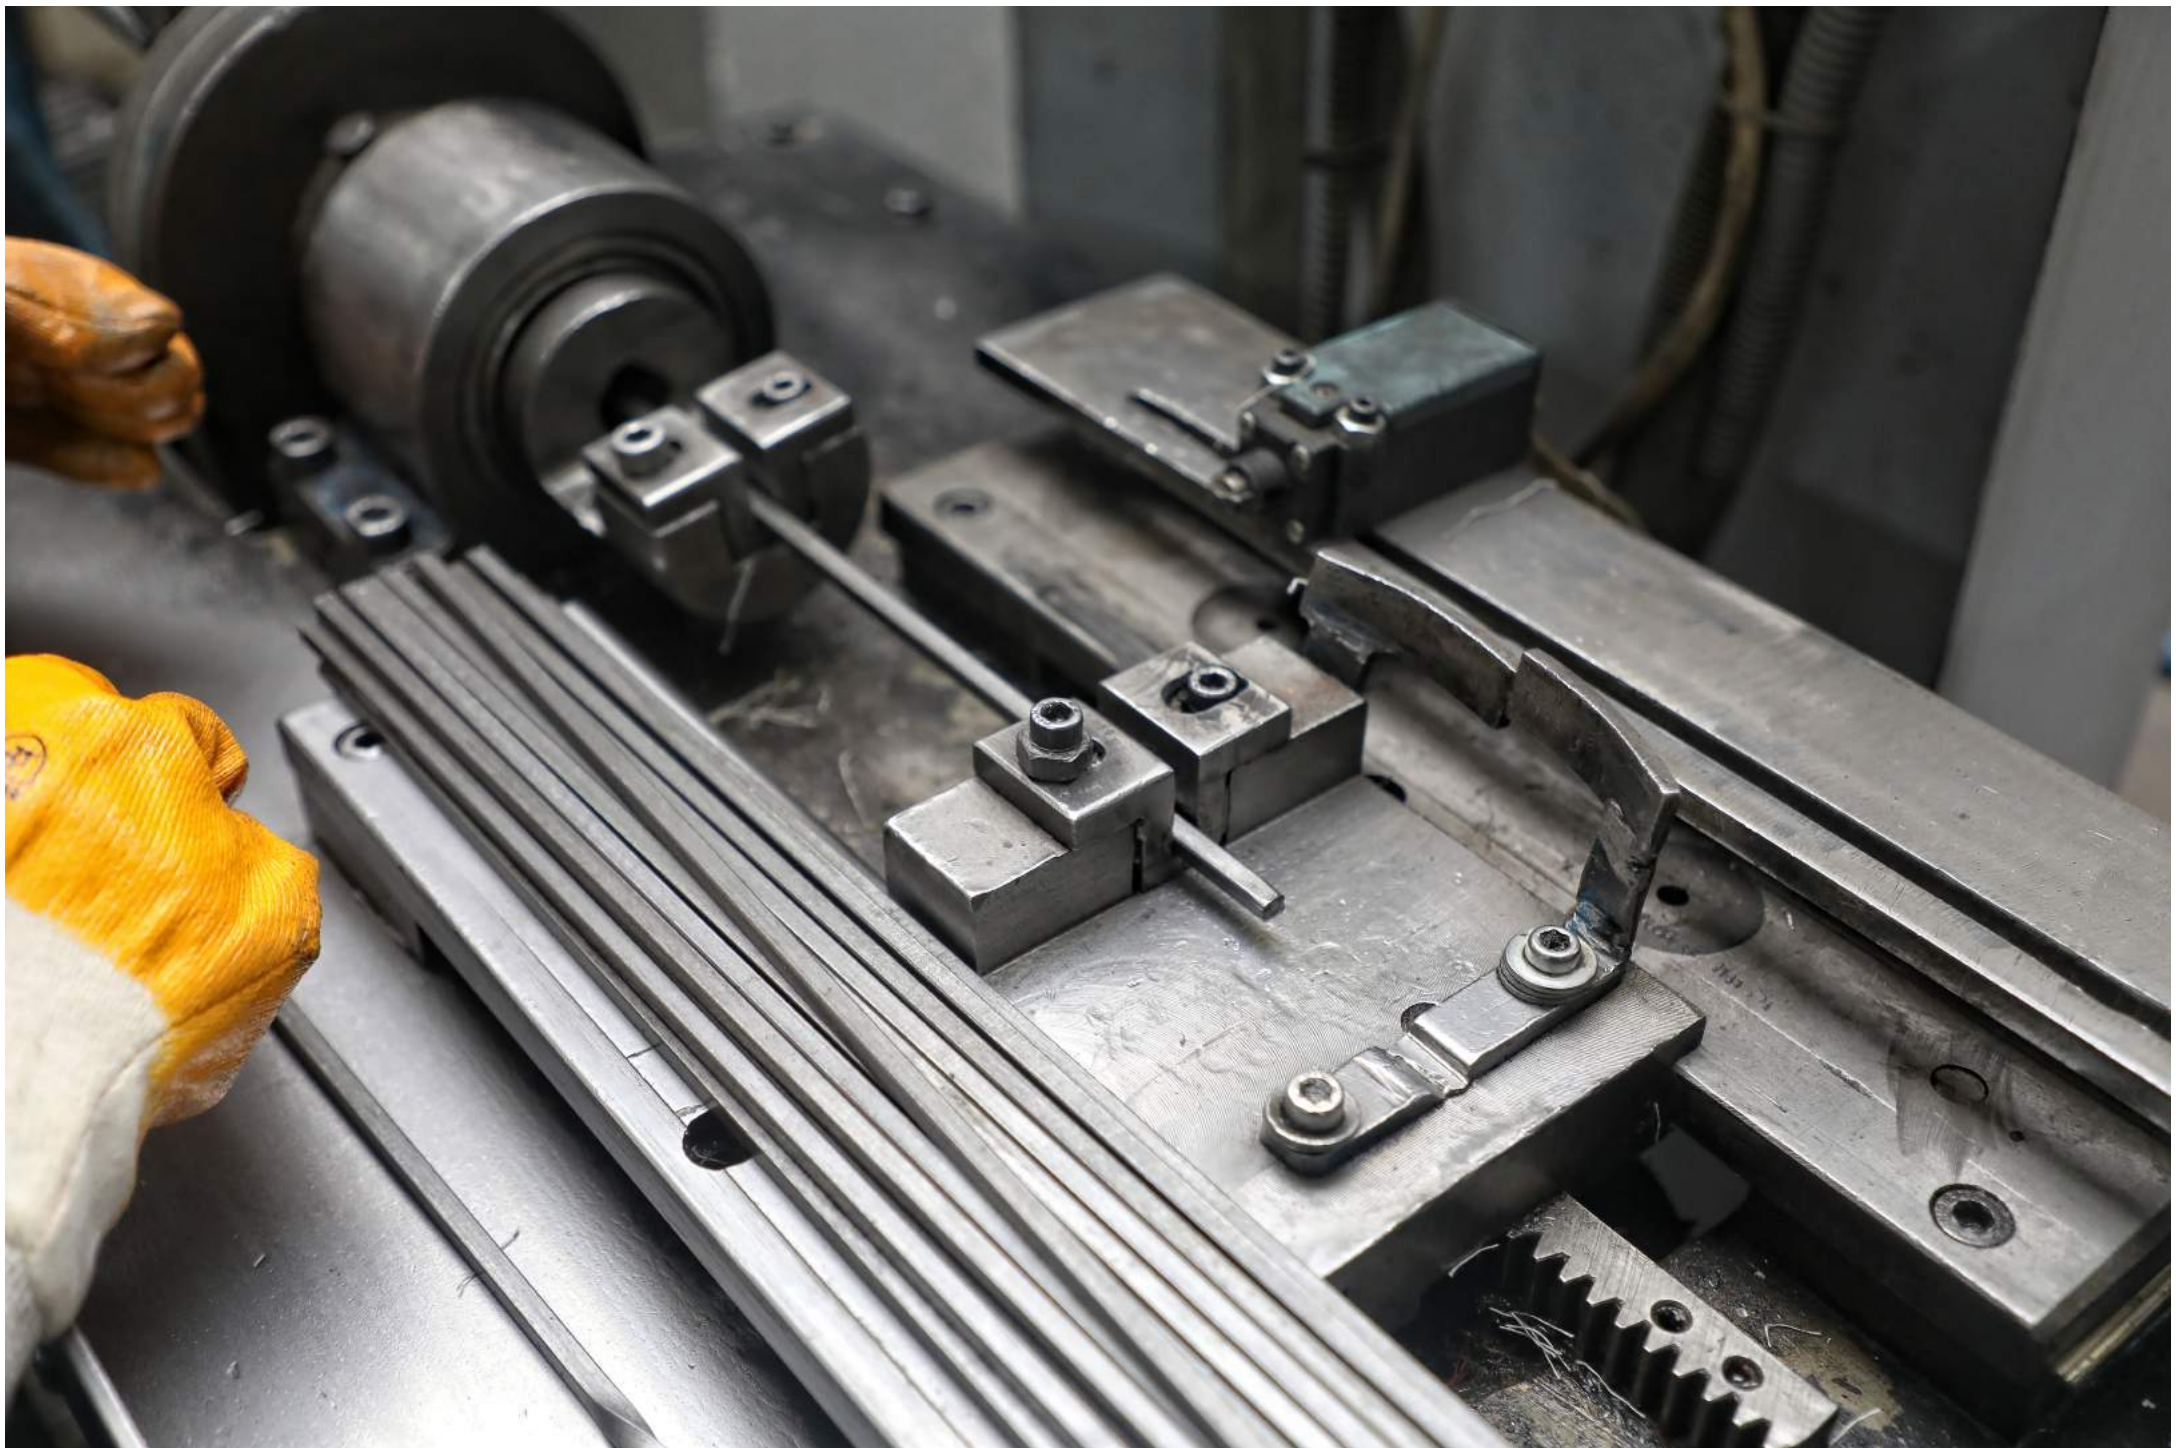

MERİDYEN
5*60

5*80

ESAN

22.936
kg

24.047
kg

BARKOD İŞLEMLERİ BARCODE PROCESSING

METAL
BÖLÜMÜ
METAL WORKING

MONTAJ