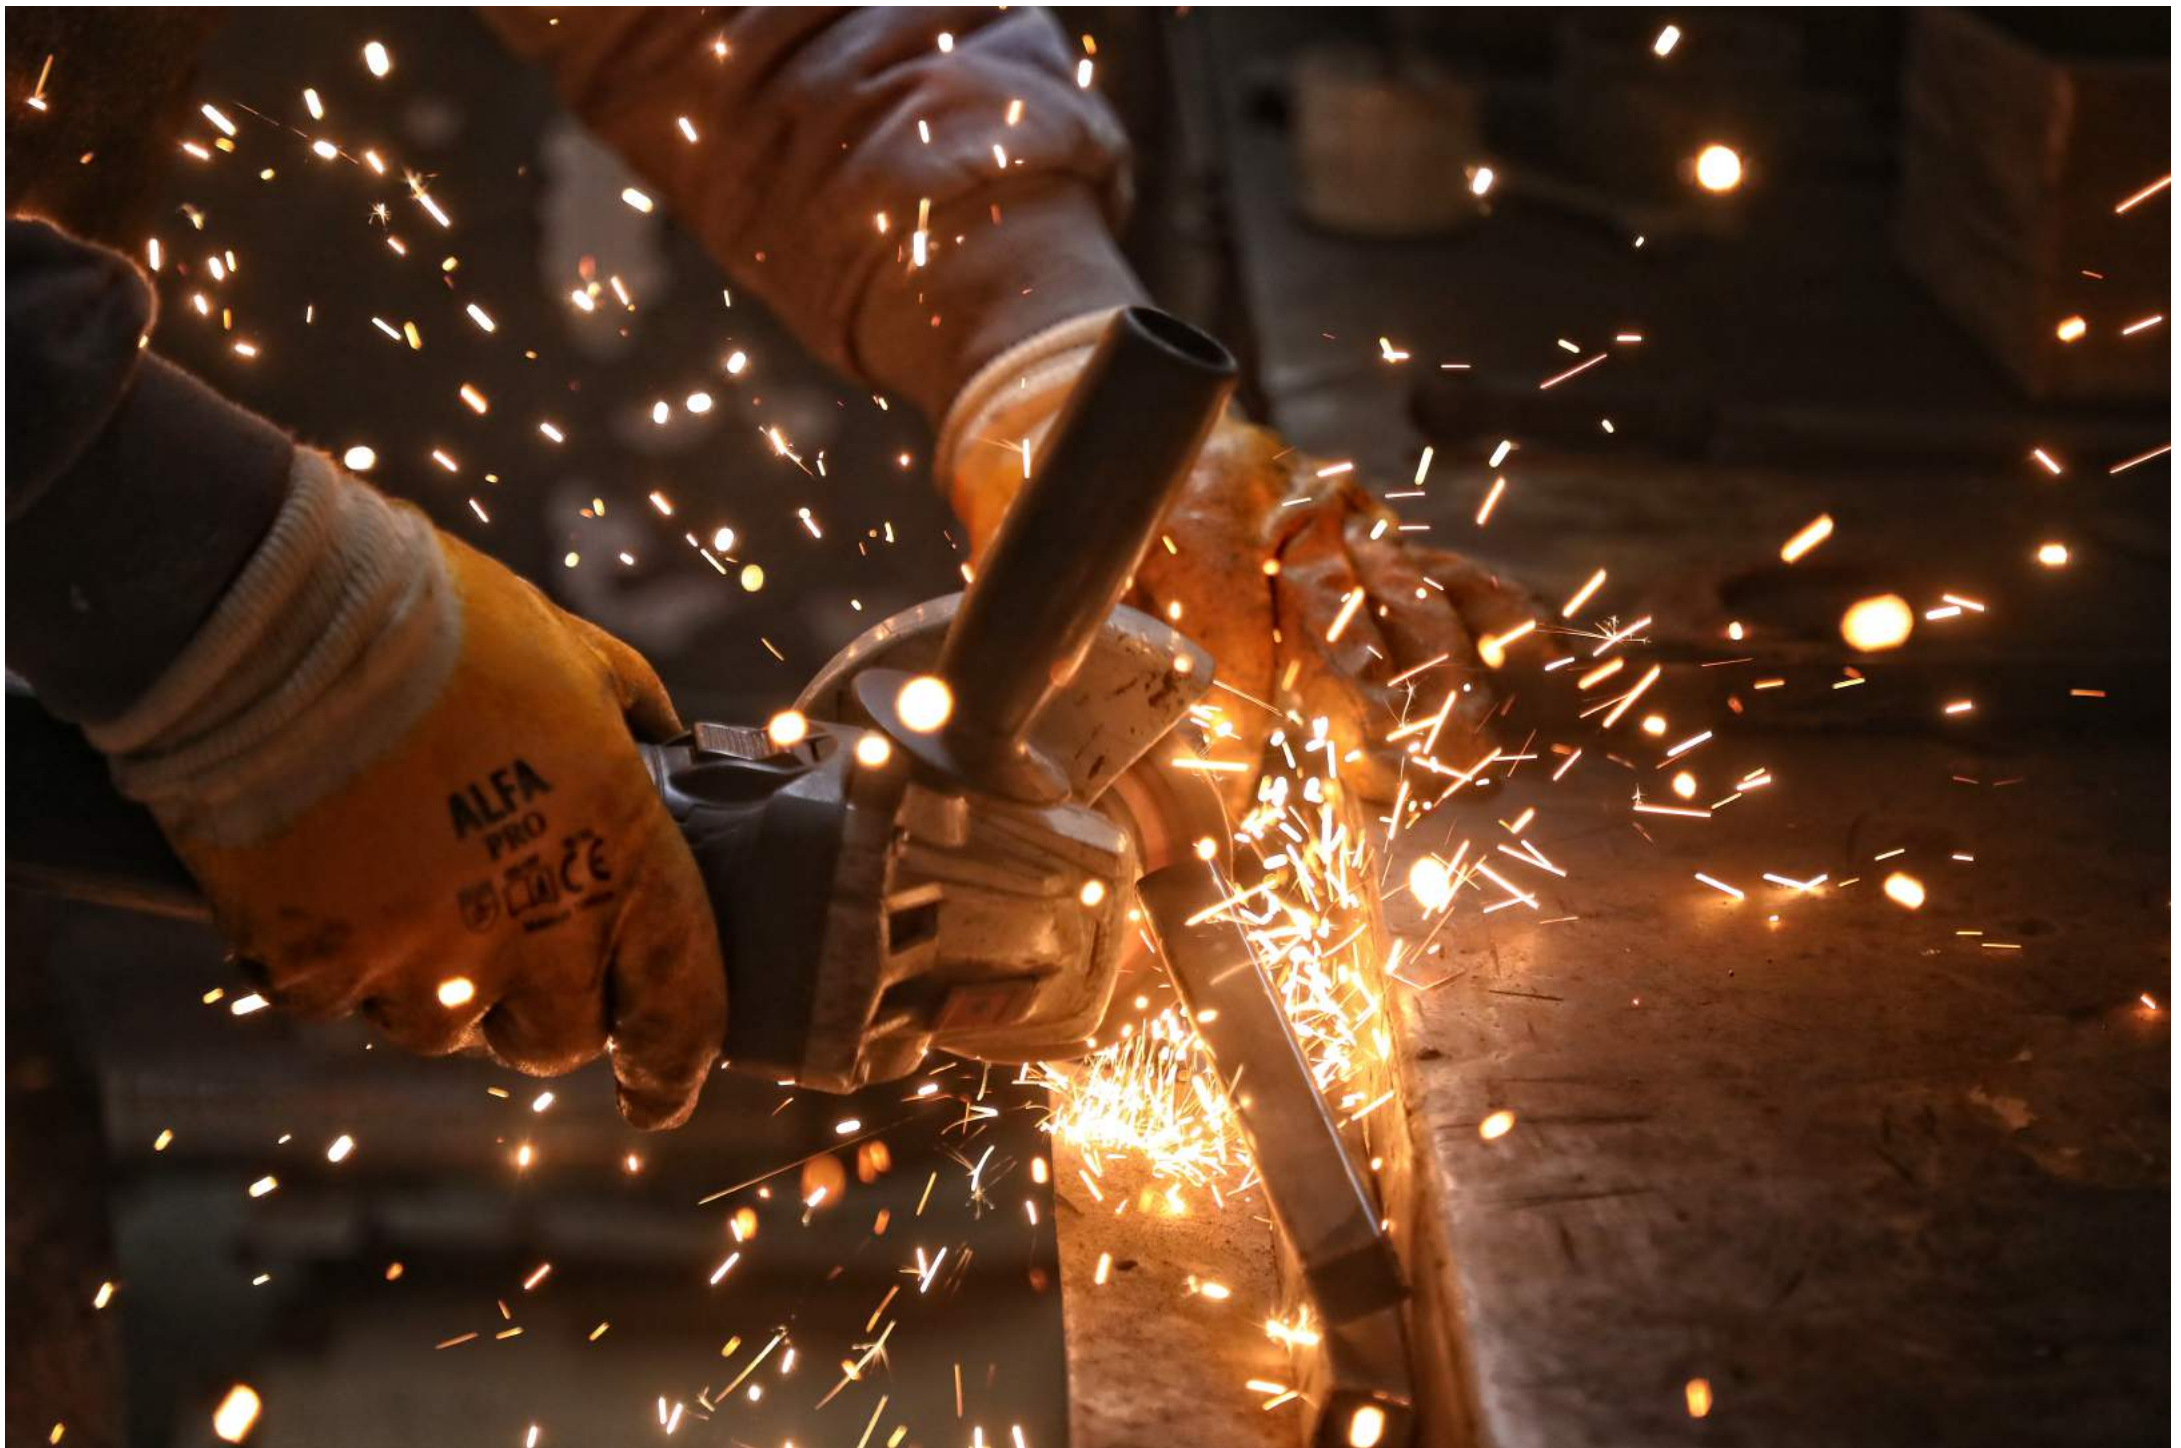

MERİDYEN
5*60

5*80

ESAN

22.936
kg

24.047
kg

BARKOD İŞLEMLERİ BARCODE PROCESSING

METAL
BÖLÜMÜ
METAL WORKING

MONTAJ