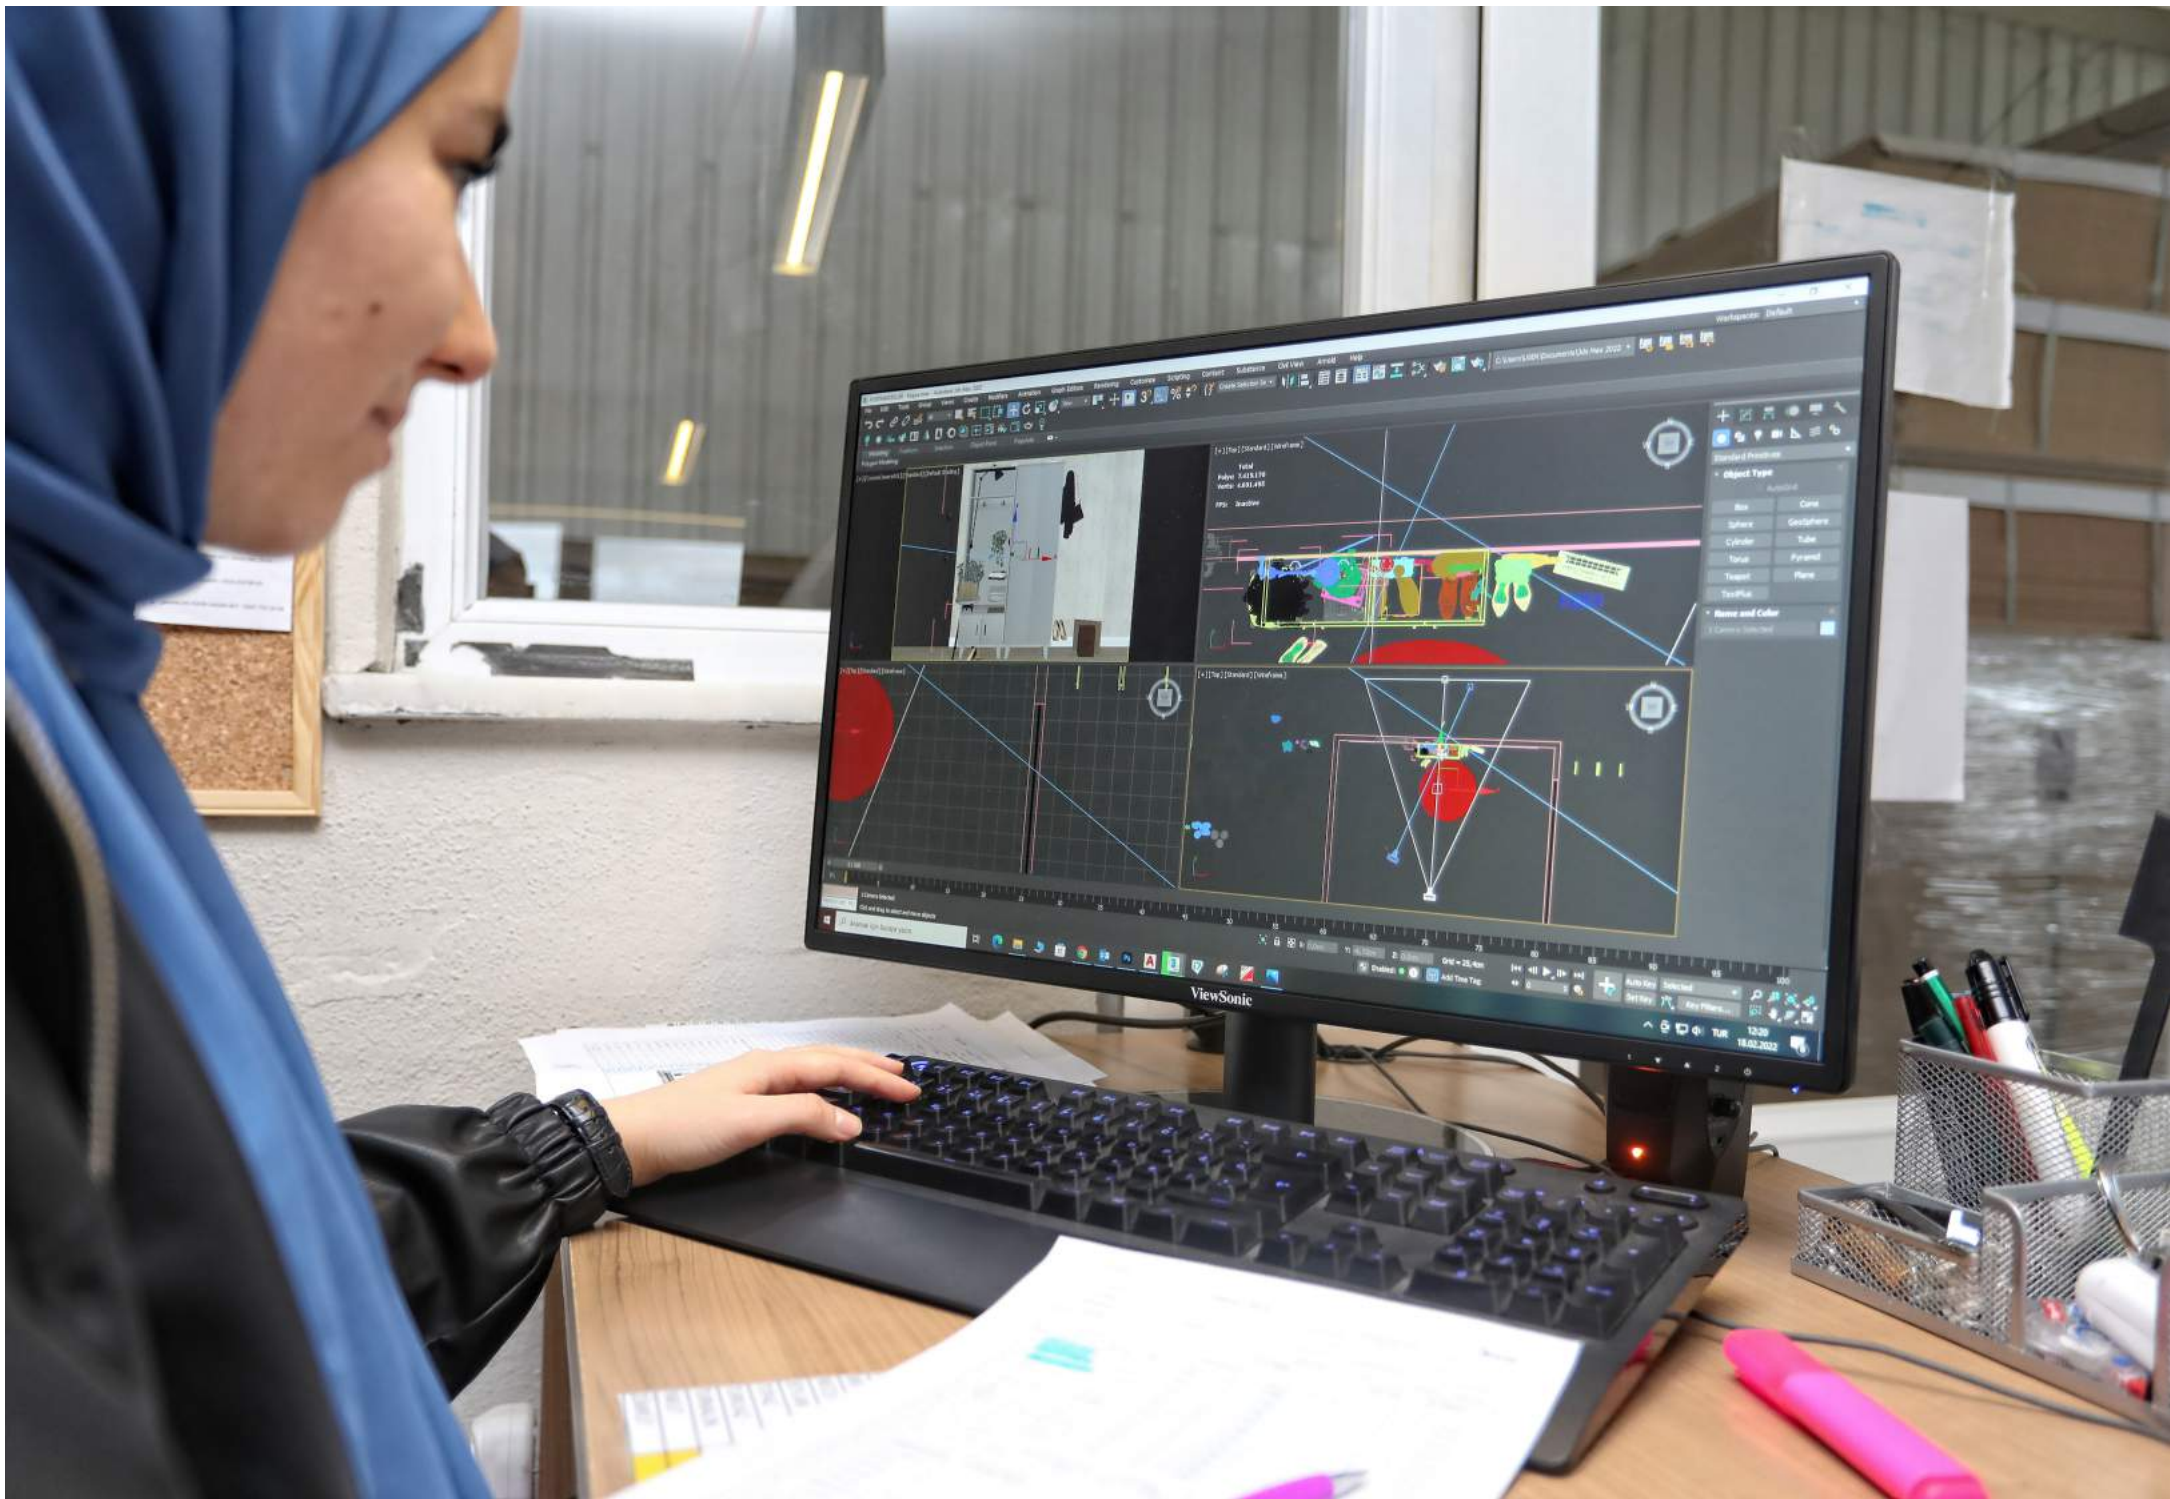

decormet

YÖNETİM-
MUHASEBE
MANAGEMENT-
ACCOUNTING

TEKNİK BİRİM
TECHNICAL
DEPARTMENT

EBATLAMA
CUTTING

BANTLAMA

EDGE BANDING

DELİK
İŞLEMLERİ
HOLE MACHINE
PROCESSING

1030 MC